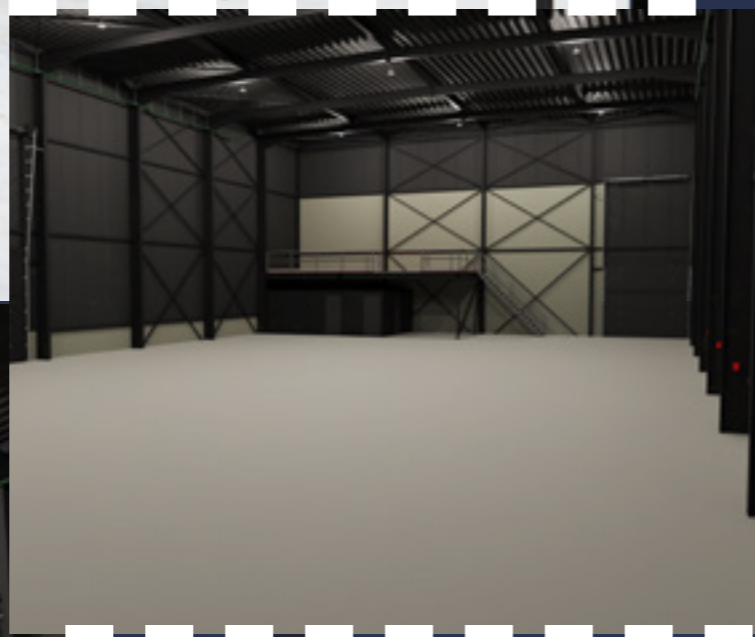

LET'S RE-CREATE! AMAZING THINGS

Multifunctionele hal

Stel je voor: een ruimte waar je de grenzen van je creativiteit kunt overstijgen zonder belemmeringen. Bij ReCreate! bieden we precies dat met onze veelzijdige, 11 meter hoge proefbouwlocatie! Deze ruimte is jouw canvas, volledig zwart van binnen, voorzien van alle faciliteiten en gemakken om jouw wens te realiseren. Of het nu gaat om het bouwen en testen van decors of toursets, het creëren van een adembenemende productpresentatie of het faciliteren van een live-uitzending; het kan allemaal!

Één ruimte, oneindig veel mogelijkheden...

RECREATE!
RE-CREATE AMAZING THING

Doe direct je aanvraag

Algemeen

Openingstijden	Maandag t/m vrijdag: 08.00 - 17.00 uur <i>Werken buiten reguliere openingstijden is bespreekbaar</i>
Vloeroppervlakte (effectief)	939 m ²
Hoogte tot plafond	11,16 m
Hoogte tot spanten	10,65 m
Ventilatie	3 dakventilatoren
Capaciteit	50 personen
Parkeerplaatsen	15 personenauto's, 2 trailers
Beveiliging	Alarm
Aan-/afvoer	Roldeur 4 x 4,5m (bxh)
Internet	Wifi met wachtwoord
Hulpmiddelen op-/afbouw	Niet standaard inbegrepen. Bijhuren mogelijk

Technische specificaties

Maximale vloerbelasting	3000kg/m ²
Vloerafwerking	Monolitisch afgewerkte betonvloer
Maximale dakbelasting	50.000kg (exclusief sneeuwbelasting)
Stroomvoorziening	Vast: 3 x 250 ampère <i>Uit te breiden met standalone voorziening op aanvraag</i>
Rigging	Op aanvraag
Toegangsdeuren decor	Roldeur 4 x 4m (bxh)

Voorzieningen

Productiekantoor	6 personen
Kantine	25 m ²
Toiletten	2
(Crew) catering	Op aanvraag
Balkon	50 m ²

In de omgeving

Grieksrestaurant Aphroditi	1,7 km
PLUS Wijman	1,9 km
Eeterij Uniek	3,0 km
JUMBO	3,1 km
Herberg de Brabantse Kluis	7,0 km
Golden Tulip West-Ende	9,4 km
Fletcher Wellness-Hotel Helmond	10,8 km